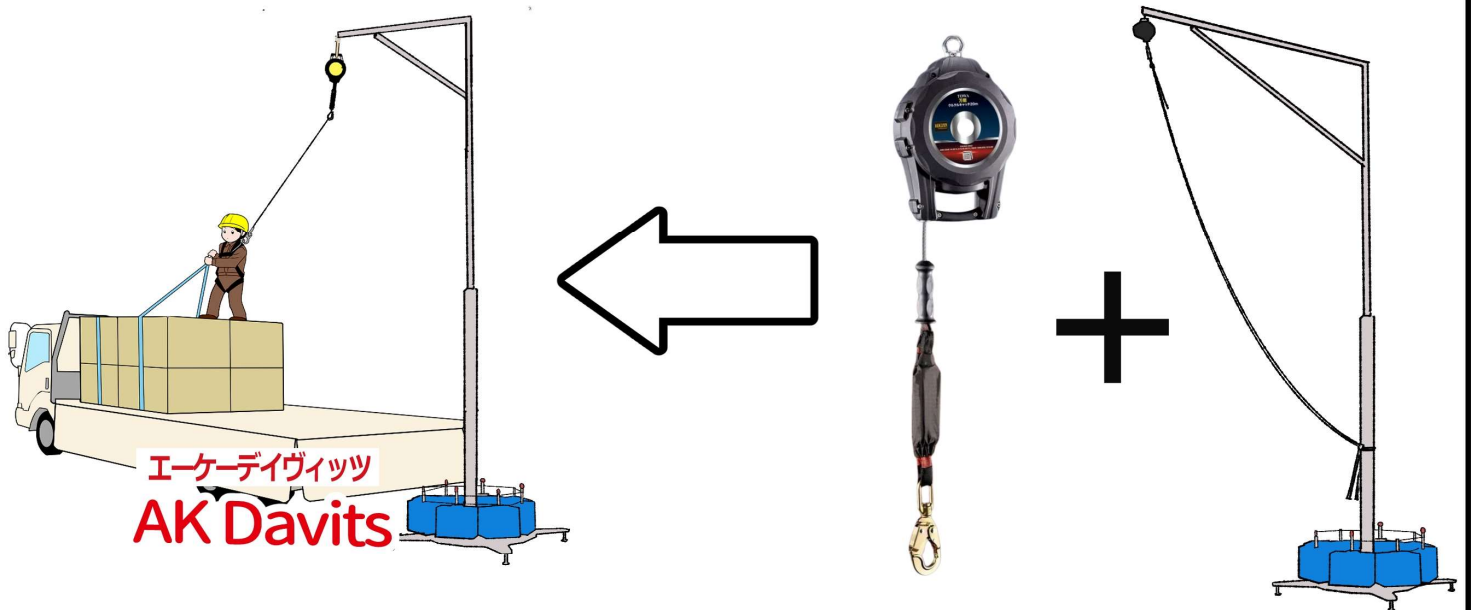

突稜の先端に安全ブロックを取り付けて使用します!

AK Davitsは
現場のご要望に合わせた
様々なご提案が可能です。

飛行機や電車などの
大型車両の整備作業

トラック荷台上での荷役作業

タンクローリーでの給油作業

しかも
EN規格に準拠した
高い安全性を
備えてるんです！

これなら
安心ですね！

おおー！

・A K Davitsには可搬式の他に、壁付やコンクリ設置などのシリーズがあります

可搬式タイプ

壁固定タイプ

三脚タイプ

車両固定タイプ