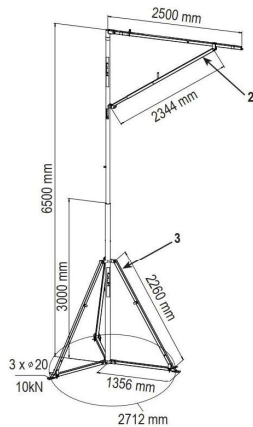

・A K Davitsには可搬式の他に、壁付やコンクリ設置などのシリーズがあります

可搬式タイプ

壁固定タイプ

三脚タイプ

車両固定タイプ