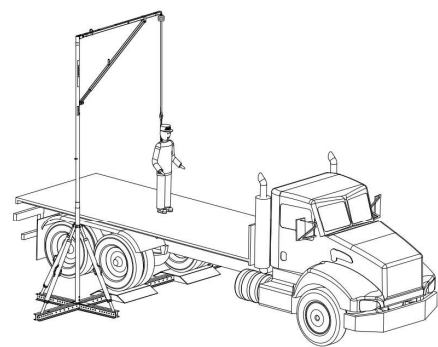

突稜の先端に安全ブロックを取り付けて使用します!

AK Davitsは
現場のご要望に合わせた
様々なご提案が可能です。

飛行機や電車などの
大型車両の整備作業

トラック荷台上での荷役作業

タンクローリーでの給油作業

しかも
EN規格に準拠した
高い安全性を
備えてるんです！

これなら
安心ですね！

おおー！

・A K Davitsには可搬式の他に、壁付やコンクリ設置などのシリーズがあります

可搬式タイプ

壁固定タイプ

三脚タイプ

車両固定タイプ