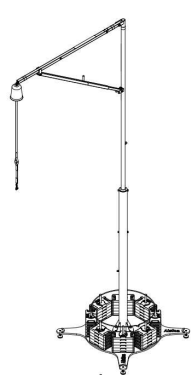

突稜の先端に安全ブロックを取り付けて使用します!

AK Davitsは
現場のご要望に合わせた
様々なご提案が可能です。

飛行機や電車などの
大型車両の整備作業

トラック荷台上での荷役作業

タンクローリーでの給油作業

しかも
EN規格に準拠した
高い安全性を
備えてるんです！

これなら
安心ですね！

おおー！

・A K Davitsには可搬式の他に、壁付やコンクリ設置などのシリーズがあります

可搬式タイプ

壁固定タイプ

三脚タイプ

車両固定タイプ